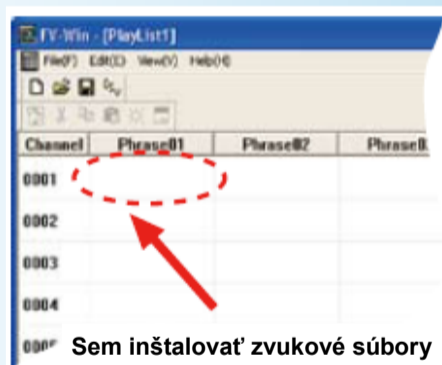

Vytvorenie Playlistu

- Otvorte Playlist Editor
- Vložte zvukové súbory do príslušného kanálu a frázy
- Po vložení všetkých zvukových súborov uložte súbor ako „playlist.slp“
- Týmto zostavíte playlist pripravený na naprogramovanie do prístroja.