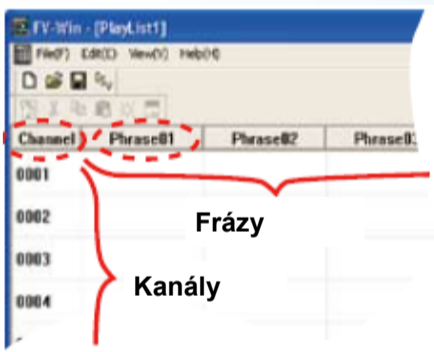

Zvukové výstražné zariadenia podporujúce formát MP3

Playlist Editor – softvér na jednoduché vytváranie playlistov s použitím produktov firmy Patlite podporujúcich MP3.